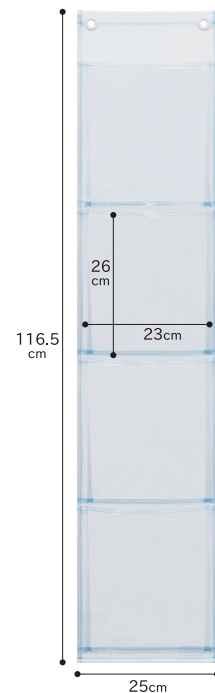

どんなシーンでも合わせやすいクリアーシリーズ

すべて水色の糸を使用した縫製品です

CL (クリアー)
4990630107001

W-107

マチ付・ポストカード(6P) ¥1,500 (税抜価格)

SIZE W30×H57.5cm(ポケットマチ3cm)
材質 PVC(塩ビ)・プラスチックハトメ
lot 1c/3pcs
パッケージ POP付き

CL (クリアー)
4990630108008

W-108

マチ付・マガジン(3P) ¥1,500 (税抜価格)

SIZE W30×H57.5cm(ポケットマチ3cm)
材質 PVC(塩ビ)・プラスチックハトメ
lot 1c/3pcs
パッケージ POP付き

CL (クリアー)
4990630103003

W-103

マチ付(6P) ¥1,200 (税抜価格)

SIZE W12×H74cm(ポケットマチ2cm)
材質 PVC(塩ビ)・プラスチックハトメ
lot 1c/3pcs
パッケージ POP付き

CL (クリアー)
4990630106004

W-106

マチ付・CD(5P) ¥1,700 (税抜価格)

SIZE W20×H85cm(ポケットマチ3cm)
材質 PVC(塩ビ)・プラスチックハトメ
lot 1c/3pcs
パッケージ 帯留め・POP付き(W20×H39cm)

CL (クリアー)
4990630105007

W-105

マチ付・A4(4P) ¥2,000 (税抜価格)

SIZE W25×H116.5cm(ポケットマチ3cm)
材質 PVC(塩ビ)・プラスチックハトメ
lot 1c/3pcs
パッケージ 帯留め・POP付き(W25×H35cm)