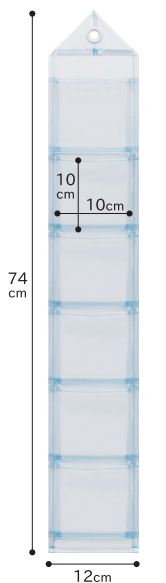

どんなシーンでも合わせやすいクリアーシリーズ

すべて水色の糸を使用した縫製品です

CL (クリアー)
4990630107001

W-107

マチ付・ポストカード(6P) ¥1,500 (税抜価格)

SIZE W30×H57.5cm(ポケットマチ3cm)
材質 PVC(塩ビ)・プラスチックハトメ
lot 1c/3pcs
パッケージ POP付き

CL (クリアー)
4990630108008

W-108

マチ付・マガジン(3P) ¥1,500 (税抜価格)

SIZE W30×H57.5cm(ポケットマチ3cm)
材質 PVC(塩ビ)・プラスチックハトメ
lot 1c/3pcs
パッケージ POP付き

CL (クリアー)
4990630103003

W-103

マチ付(6P) ¥1,200 (税抜価格)

SIZE W12×H74cm(ポケットマチ2cm)
材質 PVC(塩ビ)・プラスチックハトメ
lot 1c/3pcs
パッケージ POP付き

CL (クリアー)
4990630106004

W-106

マチ付・CD(5P) ¥1,700 (税抜価格)

SIZE W20×H85cm(ポケットマチ3cm)
材質 PVC(塩ビ)・プラスチックハトメ
lot 1c/3pcs
パッケージ 帯留め・POP付き(W20×H39cm)

CL (クリアー)
4990630105007

W-105

マチ付・A4(4P) ¥2,000 (税抜価格)

SIZE W25×H116.5cm(ポケットマチ3cm)
材質 PVC(塩ビ)・プラスチックハトメ
lot 1c/3pcs
パッケージ 帯留め・POP付き(W25×H35cm)