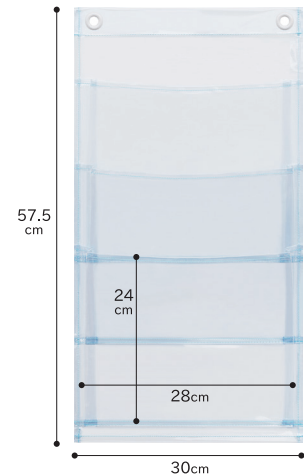

どんなシーンでも合わせやすいクリアーシリーズ

すべて水色の糸を使用した縫製品です

CL (クリアー)
4990630107001

W-107

マチ付・ポストカード(6P) ¥1,500 (税抜価格)

SIZE W30×H57.5cm(ポケットマチ3cm)
材質 PVC(塩ビ)・プラスチックハトメ
lot 1c/3pcs
パッケージ POP付き

CL (クリアー)
4990630108008

W-108

マチ付・マガジン(3P) ¥1,500 (税抜価格)

SIZE W30×H57.5cm(ポケットマチ3cm)
材質 PVC(塩ビ)・プラスチックハトメ
lot 1c/3pcs
パッケージ POP付き

CL (クリアー)
4990630103003

W-103

マチ付(6P) ¥1,200 (税抜価格)

SIZE W12×H74cm(ポケットマチ2cm)
材質 PVC(塩ビ)・プラスチックハトメ
lot 1c/3pcs
パッケージ POP付き

CL (クリアー)
4990630106004

W-106

マチ付・CD(5P) ¥1,700 (税抜価格)

SIZE W20×H85cm(ポケットマチ3cm)
材質 PVC(塩ビ)・プラスチックハトメ
lot 1c/3pcs
パッケージ 帯留め・POP付き(W20×H39cm)

CL (クリアー)
4990630105007

W-105

マチ付・A4(4P) ¥2,000 (税抜価格)

SIZE W25×H116.5cm(ポケットマチ3cm)
材質 PVC(塩ビ)・プラスチックハトメ
lot 1c/3pcs
パッケージ 帯留め・POP付き(W25×H35cm)