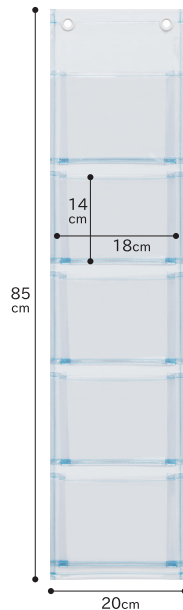

どんなシーンでも合わせやすいクリアーシリーズ

すべて水色の糸を使用した縫製品です

CL (クリアー)
4990630107001

W-107

マチ付・ポストカード(6P) ¥1,500 (税抜価格)

SIZE W30×H57.5cm(ポケットマチ3cm)
材質 PVC(塩ビ)・プラスチックハトメ
lot 1c/3pcs
パッケージ POP付き

CL (クリアー)
4990630108008

W-108

マチ付・マガジン(3P) ¥1,500 (税抜価格)

SIZE W30×H57.5cm(ポケットマチ3cm)
材質 PVC(塩ビ)・プラスチックハトメ
lot 1c/3pcs
パッケージ POP付き

CL (クリアー)
4990630103003

W-103

マチ付(6P) ¥1,200 (税抜価格)

SIZE W12×H74cm(ポケットマチ2cm)
材質 PVC(塩ビ)・プラスチックハトメ
lot 1c/3pcs
パッケージ POP付き

CL (クリアー)
4990630106004

W-106

マチ付・CD(5P) ¥1,700 (税抜価格)

SIZE W20×H85cm(ポケットマチ3cm)
材質 PVC(塩ビ)・プラスチックハトメ
lot 1c/3pcs
パッケージ 帯留め・POP付き(W20×H39cm)

CL (クリアー)
4990630105007

W-105

マチ付・A4(4P) ¥2,000 (税抜価格)

SIZE W25×H116.5cm(ポケットマチ3cm)
材質 PVC(塩ビ)・プラスチックハトメ
lot 1c/3pcs
パッケージ 帯留め・POP付き(W25×H35cm)