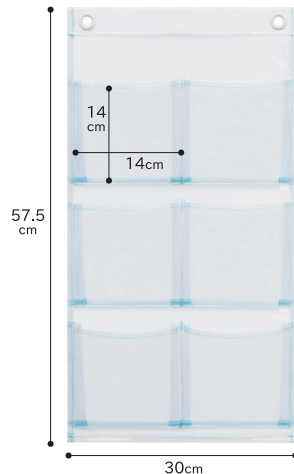

どんなシーンでも合わせやすいクリアーシリーズ

すべて水色の糸を使用した縫製品です

CL (クリアー)
4990630107001

W-107

マチ付・ポストカード(6P) ¥1,500 (税抜価格)

SIZE W30×H57.5cm(ポケットマチ3cm)
材質 PVC(塩ビ)・プラスチックハトメ
lot 1c/3pcs
パッケージ POP付き

CL (クリアー)
4990630108008

W-108

マチ付・マガジン(3P) ¥1,500 (税抜価格)

SIZE W30×H57.5cm(ポケットマチ3cm)
材質 PVC(塩ビ)・プラスチックハトメ
lot 1c/3pcs
パッケージ POP付き

CL (クリアー)
4990630103003

W-103

マチ付(6P) ¥1,200 (税抜価格)

SIZE W12×H74cm(ポケットマチ2cm)
材質 PVC(塩ビ)・プラスチックハトメ
lot 1c/3pcs
パッケージ POP付き

CL (クリアー)
4990630106004

W-106

マチ付・CD(5P) ¥1,700 (税抜価格)

SIZE W20×H85cm(ポケットマチ3cm)
材質 PVC(塩ビ)・プラスチックハトメ
lot 1c/3pcs
パッケージ 帯留め・POP付き(W20×H39cm)

CL (クリアー)
4990630105007

W-105

マチ付・A4(4P) ¥2,000 (税抜価格)

SIZE W25×H116.5cm(ポケットマチ3cm)
材質 PVC(塩ビ)・プラスチックハトメ
lot 1c/3pcs
パッケージ 帯留め・POP付き(W25×H35cm)