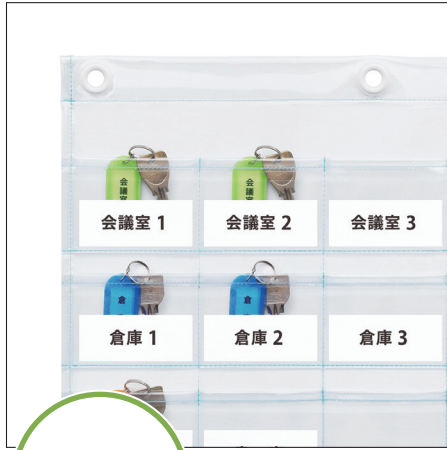

# 色々なシーンで多目的に使える ポケットの上にポケットが付いたWポケット35P

事務室で鍵の  
保管・管理に

預かり所で  
クローゼットの  
管理に

入れる物の  
名前や番号を  
同じところに分けて  
入れられる

中に入れた物が転写しにくい  
非転写PVCを使用

非転写PVC使用

CL(クリアー)  
4990630420001

**W-420**

**35P・Wポケット**

**¥3,600** (税抜価格)

SIZE W65×H50.5cm(ポケットマチなし)  
材質 PVC(塩ビ)・プラスチックハトメ  
lot 1c/3pcs  
パッケージ PP袋入り(W20×H6.6cm)