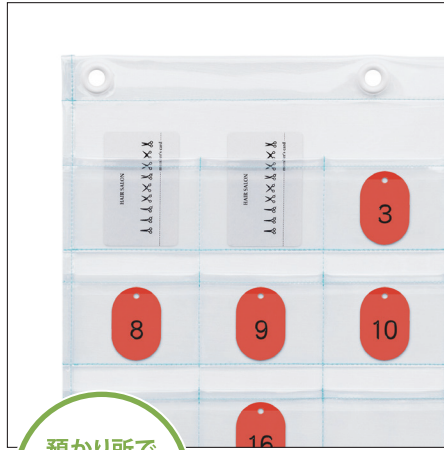

# 色々なシーンで多目的に使える ポケットの上にポケットが付いたWポケット35P

事務室で鍵の  
保管・管理に

預かり所で  
クローゼットの  
管理に

入れる物の  
名前や番号を  
同じところに分けて  
入れられる

中に入れた物が転写しにくい  
非転写PVCを使用

非転写PVC使用

CL(クリアー)  
4990630420001

**W-420**

**35P・Wポケット**

**¥3,600** (税抜価格)

SIZE W65×H50.5cm(ポケットマチなし)  
材質 PVC(塩ビ)・プラスチックハトメ  
lot 1c/3pcs  
パッケージ PP袋入り(W20×H6.6cm)