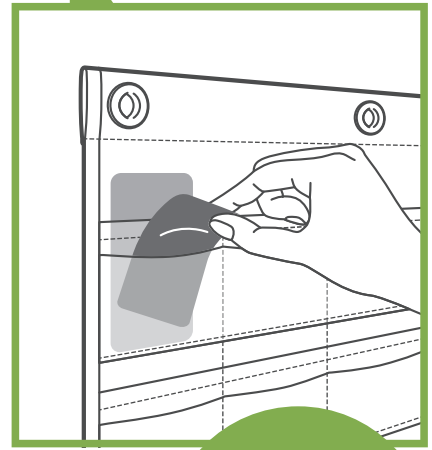

# 色々なシーンで多目的に使える ポケットの上にポケットが付いたWポケット35P

事務室で鍵の  
保管・管理に

預かり所で  
クローゼットの  
管理に

入れる物の  
名前や番号を  
同じところに分けて  
入れられる

中に入れた物が転写しにくい  
非転写PVCを使用

非転写PVC使用

CL(クリアー)  
4990630420001

**W-420**

**35P・Wポケット**

**¥3,600** (税抜価格)

SIZE W65×H50.5cm(ポケットマチなし)  
材質 PVC(塩ビ)・プラスチックハトメ  
lot 1c/3pcs  
パッケージ PP袋入り(W20×H6.6cm)