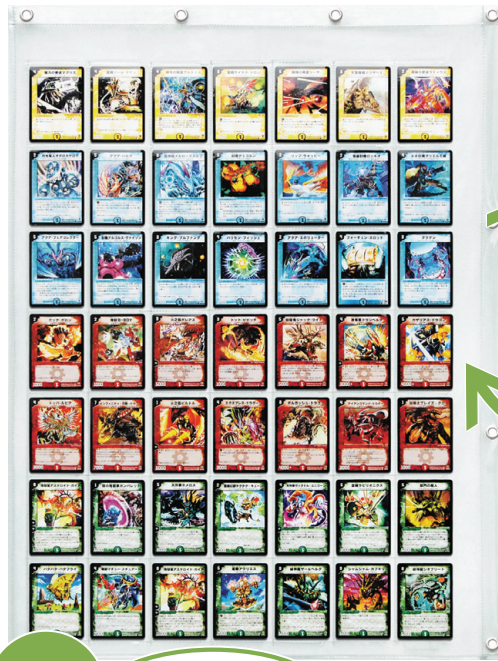

# お気に入りのコレクションは壁面にディスプレイ トレカサイズポケットが49個

クルッと回転させれば  
「タテ向き・ヨコ向き」  
どちらでも使えます

撮ったチェキを  
きれいにディスプレイ  
小物の収納・整理に

ヨコ向き

タテ向き  
トレカがピッタリ!  
自慢のコレクションを  
まとめてディスプレイ

トレカサイズ  
ポケット  
49個

右側ポケット入口

※タテ向き使用時はポケット入口は右側。  
ヨコ向き使用時は上側がポケット入口となります。

非転写PVC使用

W-170

コレクションポケット・トレカサイズ(49P) ¥2,600 (税抜価格)

SIZE W58×H77cm ※タテ向き使用時(ポケットマチなし)  
材質 PVC(塩ビ)・アルミハトメ  
lot 1c / 3 pcs  
パッケージ フック付きPP袋入り(W20×H59cm)

58cm  
CL(クリアー)  
4990630170005