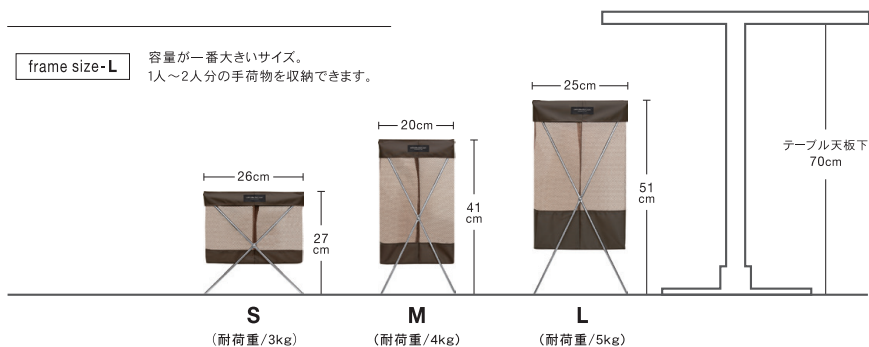

〈 Frame Size Guide 〉

frame size-S イス下にも入る一番小さいサイズ。
1人分の手荷物を収納できます。

frame size-M 狭い空間にも置けるスリムタイプ。
1人分の手荷物を収納できます。

frame size-L 容量が一番大きいサイズ。
1人～2人分の手荷物を収納できます。

※一部商品は同じフレームサイズでも広げたサイズが異なる場合がございます。

※耐荷重を守ってご使用ください。また急な荷重がかかった場合、耐荷重内でも破損する場合がございますのでご注意ください。