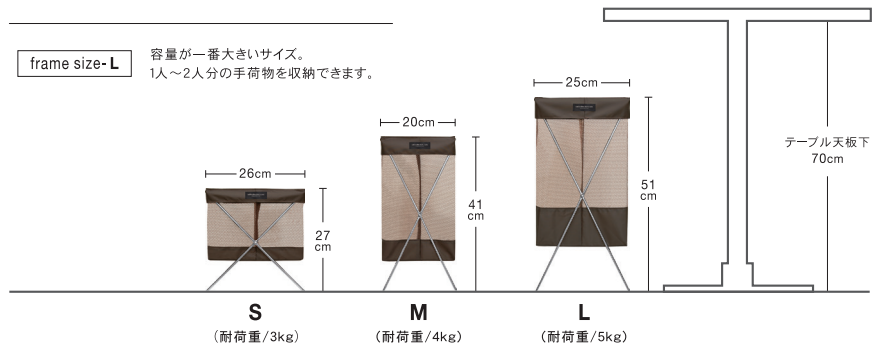

〈 Frame Size Guide 〉

frame size-S イス下にも入る一番小さいサイズ。
1人分の手荷物を収納できます。

frame size-M 狭い空間にも置けるスリムタイプ。
1人分の手荷物を収納できます。

frame size-L 容量が一番大きいサイズ。
1人～2人分の手荷物を収納できます。

※一部商品は同じフレームサイズでも広げたサイズが異なる場合がございます。

※耐荷重を守ってご使用ください。また急な荷重がかかった場合、耐荷重内でも破損する場合がございますのでご注意ください。