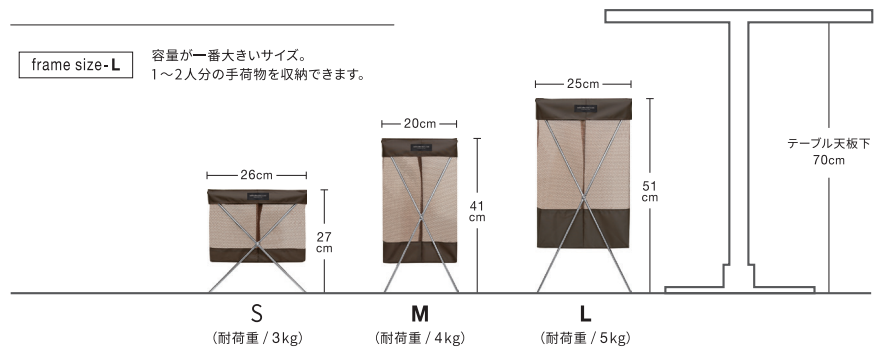

〈 Frame Size Guide 〉

frame size-S イス下にも入る一番小さいサイズ。
1人分の手荷物を収納できます。

frame size-M 狭い空間にも置けるスリムタイプ。
1人分の手荷物を収納できます。

frame size-L 容量が一番大きいサイズ。
1～2人分の手荷物を収納できます。

※一部商品は同じフレームサイズでも広げたサイズが異なる場合がございます。

※耐荷重を守ってご使用ください。また急な荷重がかかった場合、耐荷重内でも破損する場合がございますのでご注意ください。