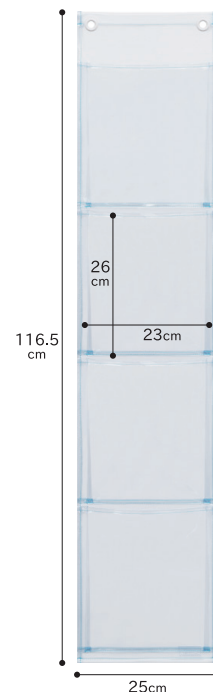

## W-107

マチ付・ポストカード(6P) ¥1,300 (税抜価格)

SIZE W30×H57.5cm(ポケットマチ3cm)  
材質 PVC(塩ビ)・プラスチックハトメ  
lot 1c/3pcs  
パッケージ POP付き

CL (クリアー)  
4990630108008

## W-103

マチ付(6P) ¥1,000 (税抜価格)

SIZE W12×H74cm(ポケットマチ2cm)  
材質 PVC(塩ビ)・プラスチックハトメ  
lot 1c/3pcs  
パッケージ POP付き

CL (クリアー)  
4990630106004

## W-106

マチ付・CD(5P) ¥1,500 (税抜価格)

SIZE W20×H85cm(ポケットマチ3cm)  
材質 PVC(塩ビ)・プラスチックハトメ  
lot 1c/3pcs  
パッケージ 帯留め・POP付き(W20×H39cm)

CL (クリアー)  
4990630105007

## W-105

マチ付・A4(4P) ¥1,800 (税抜価格)

SIZE W25×H116.5cm(ポケットマチ3cm)  
材質 PVC(塩ビ)・プラスチックハトメ  
lot 1c/3pcs  
パッケージ 帯留め・POP付き(W25×H35cm)