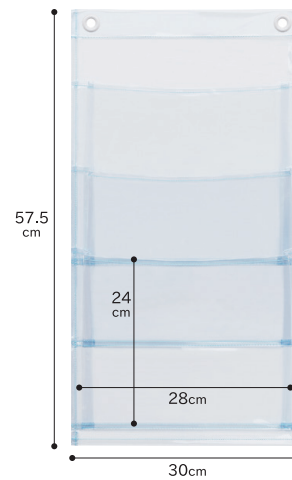

## W-107

マチ付・ポストカード(6P) ¥1,300 (税抜価格)

SIZE W30×H57.5cm(ポケットマチ3cm)  
材質 PVC(塩ビ)・プラスチックハトメ  
lot 1c/3pcs  
パッケージ POP付き

CL (クリアー)  
4990630108008

## W-108

マチ付・マガジン(3P) ¥1,300 (税抜価格)

SIZE W30×H57.5cm(ポケットマチ3cm)  
材質 PVC(塩ビ)・プラスチックハトメ  
lot 1c/3pcs  
パッケージ POP付き

CL (クリアー)  
4990630103003

## W-103

マチ付(6P) ¥1,000 (税抜価格)

SIZE W12×H74cm(ポケットマチ2cm)  
材質 PVC(塩ビ)・プラスチックハトメ  
lot 1c/3pcs  
パッケージ POP付き

CL (クリアー)  
4990630106004

## W-105

マチ付・A4(4P) ¥1,800 (税抜価格)

SIZE W25×H116.5cm(ポケットマチ3cm)  
材質 PVC(塩ビ)・プラスチックハトメ  
lot 1c/3pcs  
パッケージ 帯留め・POP付き(W25×H35cm)