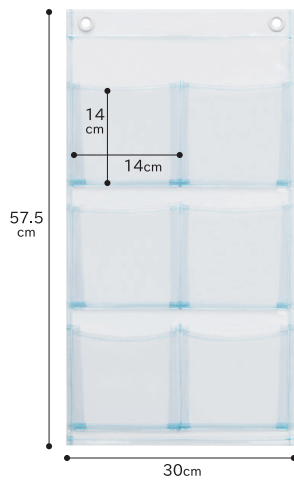

CL (クリアー)
4990630107001

W-107

マチ付・ポストカード(6P) ¥1,300 (税抜価格)

SIZE W30×H57.5cm(ポケットマチ3cm)
材質 PVC(塩ビ)・プラスチックハトメ
lot 1c/3pcs
パッケージ POP付き