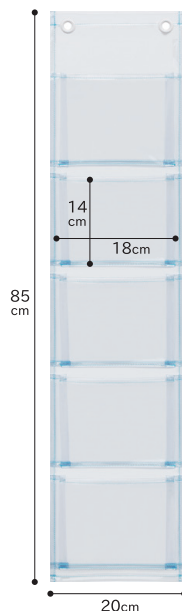

## W-107

マチ付・ポストカード(6P) ¥1,300 (税抜価格)

SIZE W30×H57.5cm(ポケットマチ3cm)  
材質 PVC(塩ビ)・プラスチックハトメ  
lot 1c/3pcs  
パッケージ POP付き

CL (クリアー)  
4990630108008

## W-108

マチ付・マガジン(3P) ¥1,300 (税抜価格)

SIZE W30×H57.5cm(ポケットマチ3cm)  
材質 PVC(塩ビ)・プラスチックハトメ  
lot 1c/3pcs  
パッケージ POP付き

CL (クリアー)  
4990630103003

## W-103

マチ付(6P) ¥1,000 (税抜価格)

SIZE W12×H74cm(ポケットマチ2cm)  
材質 PVC(塩ビ)・プラスチックハトメ  
lot 1c/3pcs  
パッケージ POP付き

CL (クリアー)  
4990630106004

## W-106

マチ付・CD(5P) ¥1,500 (税抜価格)

SIZE W20×H85cm(ポケットマチ3cm)  
材質 PVC(塩ビ)・プラスチックハトメ  
lot 1c/3pcs  
パッケージ 帯留め・POP付き(W20×H39cm)

CL (クリアー)  
4990630105007