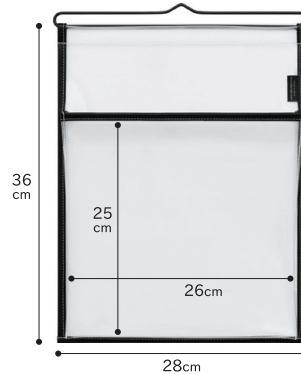

壁面の空きスペースを活用して書類をスマートに収納できるA4サイズポケット

透明ビニールの
縁に合皮のテープを
あしらっています

たくさん入れても型崩れしにくい入口に芯材入りのマチ付きポケット (W-110,111共通)

W-110 マチ付・A4 (1P) ¥1,200 (税抜価格)

SIZE W 28 × H 36 cm (ポケットマチ 2.5 cm)
材質 PVC (塩ビ) ・合皮 (PVC / ポリエステル)
 スチールハンガー (黒ツヤ消し塗装) ・パルプボード
lot 1 c / 3 pcs
パッケージ POP付き

耐荷重 1kg

BK (ブラック)
4990630110018

GR (グレー)
4990630110032

W-111 マチ付・A4 (2P) ¥1,800 (税抜価格)

SIZE W 28 × H 68 cm (ポケットマチ 2.5 cm)
材質 PVC (塩ビ) ・合皮 (PVC / ポリエステル)
 スチールハンガー (黒ツヤ消し塗装) ・パルプボード
lot 1 c / 3 pcs
パッケージ POP付き

耐荷重 1kg

2ポケット
タイプは分類して
収納できる

BK (ブラック)
4990630111015

GR (グレー)
4990630111039