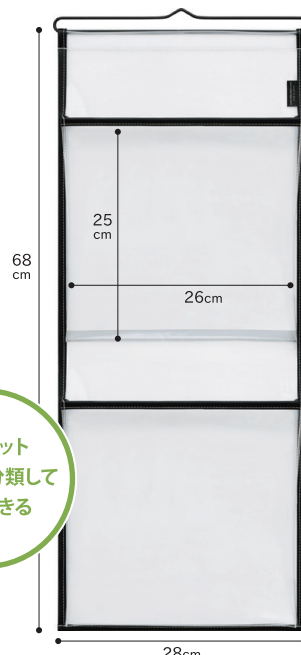

壁面の空きスペースを活用して書類をスマートに収納できるA4サイズポケット

透明ビニールの
縁に合皮のテープを
あしらっています

たくさん入れても型崩れしにくい入口に芯材入りのマチ付きポケット (W-110,111共通)

W-110 マチ付・A4 (1P) ¥1,200 (税抜価格)

SIZE W 28 × H 36 cm (ポケットマチ 2.5 cm)
材質 PVC (塩ビ) ・合皮 (PVC / ポリエステル)
 スチールハンガー (黒ツヤ消し塗装) ・パルプボード
lot 1 c / 3 pcs
パッケージ POP付き

耐荷重 1kg

BK (ブラック)
4990630110018

GR (グレー)
4990630110032

W-111 マチ付・A4 (2P) ¥1,800 (税抜価格)

SIZE W 28 × H 68 cm (ポケットマチ 2.5 cm)
材質 PVC (塩ビ) ・合皮 (PVC / ポリエステル)
 スチールハンガー (黒ツヤ消し塗装) ・パルプボード
lot 1 c / 3 pcs
パッケージ POP付き

耐荷重 1kg

2ポケット
タイプは分類して
収納できる

BK (ブラック)
4990630111015

GR (グレー)
4990630111039