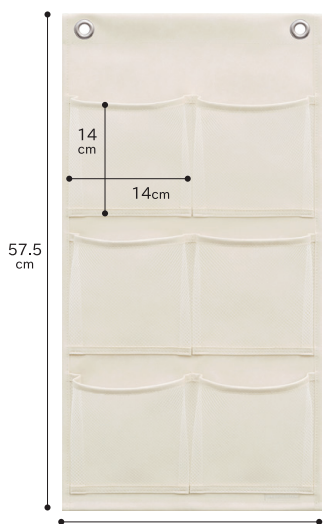

## W-431

マチ付・マガジン(3P) ¥1,800 (税抜価格)

SIZE W30×H57.5cm(ポケットマチ3cm)  
材質 合皮(PVC/ポリエステル)・ナイロン・真鍮ハトメ  
lot 1c/3pcs  
パッケージ POP付き

OW (オフホワイト)  
4990630431212

BR (ブラウン)  
4990630431090

57.5  
cm

14  
cm

14  
cm

30cm

OW (オフホワイト)  
4990630430215

合皮  
×  
メッシュ

## W-430

マチ付・ポストカード(6P) ¥1,800 (税抜価格)

SIZE W30×H57.5cm(ポケットマチ3cm)  
材質 合皮(PVC/ポリエステル)・ナイロン・真鍮ハトメ  
lot 1c/3pcs  
パッケージ POP付き

BK (ブラック)  
4990630430017

BR (ブラウン)  
4990630430093

57.5  
cm

14  
cm

14  
cm