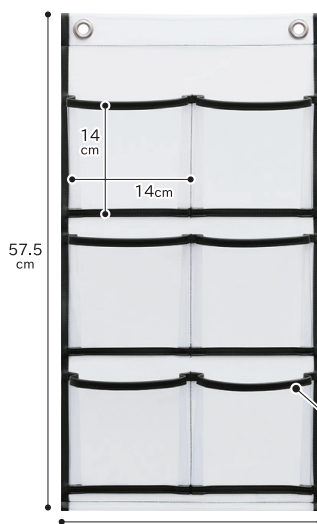

## W-430

マチ付・ポストカード(6P) ¥1,800 (税抜価格)

SIZE W30×H57.5cm(ポケットマチ3cm)  
材質 合皮(PVC/ポリエステル)・ナイロン・真鍮ハトメ  
lot 1c/3pcs  
パッケージ POP付き

BK (ブラック)  
4990630430017

BR (ブラウン)  
4990630430093

57.5  
cm

14  
cm

14  
cm