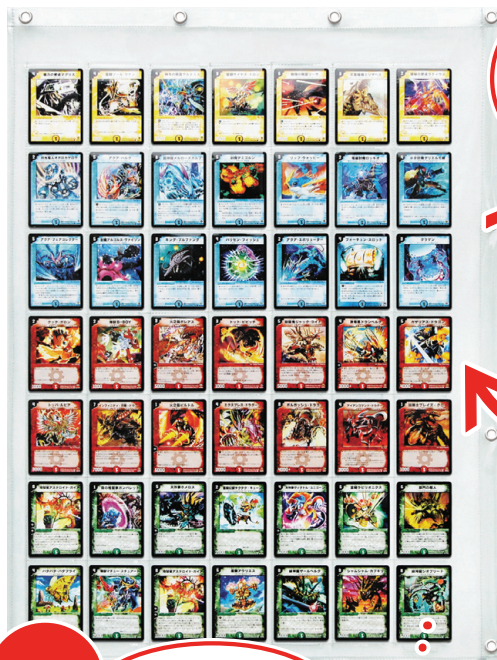

お気に入りのコレクションは壁面にディスプレイ トレカサイズのポケットが49個

クルッと回転させれば
「タテ向き・ヨコ向き」
どちらでも使えます

ヨコ向き
撮ったチェキを
きれいにディスプレイ
小物の収納・整理に

タテ向き
トレカがピッタリ!
自慢のコレクションを
まとめてディスプレイ

中の物が
転写しない
ビニールを使用

🚫 タテ向き時はヨコ入れ
タテ向き時はポケットの入口は右側
ヨコ向き時は上側が入口になります

W-170
コレクションポケット・トレカサイズ(49P) ￥2,600 (税抜価格)

SIZE W 58 × H 77 cm ※タテ向き使用時 (ポケットマチなし)
材質 非転写PVC (塩ビ)・アルミハトメ
lot 1c / 3pcs
パッケージ フック付きPP袋入り(W20 × H5.9cm)

CL (クリアー)
4990630170005