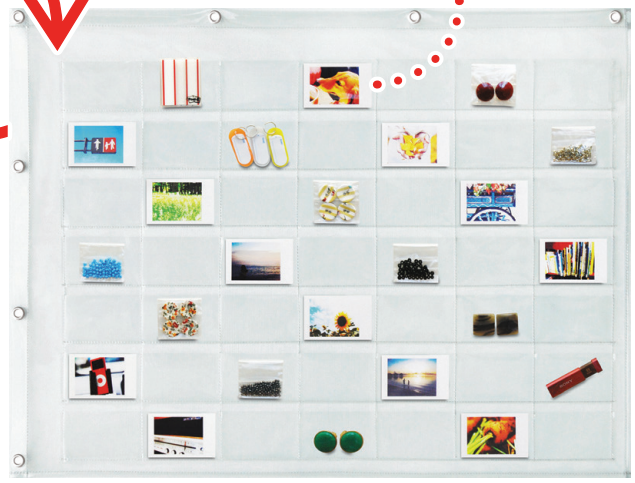

お気に入りのコレクションは壁面にディスプレイ トレカサイズのポケットが49個

クルッと回転させれば
「タテ向き・ヨコ向き」
どちらでも使えます

ヨコ向き
撮ったチェキを
きれいにディスプレイ
小物の収納・整理に

タテ向き
トレカがピッタリ!
自慢のコレクションを
まとめてディスプレイ

中の物が
転写しない
ビニールを使用

🚫 タテ向き時はヨコ入れ
タテ向き時はポケットの入口は右側
ヨコ向き時は上側が入口になります

W-170
コレクションポケット・トレカサイズ(49P) ￥2,600 (税抜価格)

SIZE W 58 × H 77 cm ※タテ向き使用時 (ポケットマチなし)
材質 非転写PVC (塩ビ)・アルミハトメ
lot 1c / 3pcs
パッケージ フック付きPP袋入り(W20 × H5.9cm)

CL (クリアー)
4990630170005