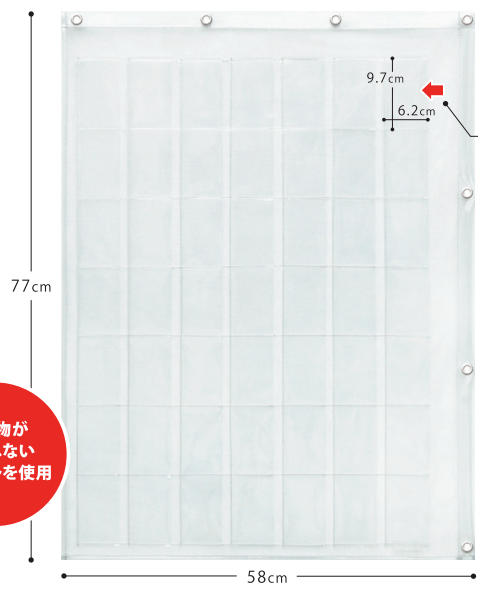

お気に入りのコレクションは壁面にディスプレイ トレカサイズのポケットが49個

クルッと回転させれば
「タテ向き・ヨコ向き」
どちらでも使えます

ヨコ向き
撮ったチェキを
きれいにディスプレイ
小物の収納・整理に

タテ向き
トレカがピッタリ!
自慢のコレクションを
まとめてディスプレイ

中の物が
転写しない
ビニールを使用

🚫 タテ向き時はヨコ入れ
タテ向き時はポケットの入口は右側
ヨコ向き時は上側が入口になります

W-170
コレクションポケット・トレカサイズ(49P) ￥2,600 (税抜価格)

SIZE W 58 × H 77 cm ※タテ向き使用時 (ポケットマチなし)
材質 非転写PVC (塩ビ)・アルミハトメ
lot 1c / 3pcs
パッケージ フック付きPP袋入り(W20 × H5.9cm)

CL (クリアー)
4990630170005