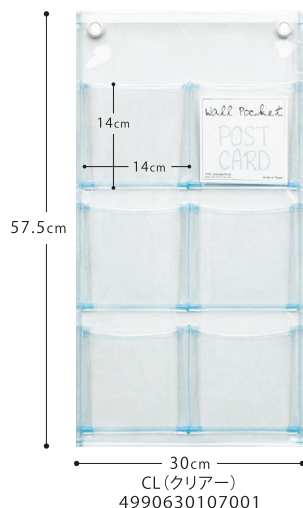

どんなシーンでも合わせやすいクリアーシリーズ

W-107
マチ付・ポストカード(6P) ¥1,300 (税抜価格)

SIZE W30×H57.5cm(ポケットマチ3cm)
材質 PVC(塩ビ)・プラスチックハトメ
lot 1c/3pcs
パッケージ POP付き

W-108
マチ付・マガジン(3P) ¥1,300 (税抜価格)

SIZE W30×H57.5cm(ポケットマチ3cm)
材質 PVC(塩ビ)・プラスチックハトメ
lot 1c/3pcs
パッケージ POP付き

W-103
マチ付(6P) ¥1,000 (税抜価格)

SIZE W12×H74cm(ポケットマチ2cm)
材質 PVC(塩ビ)・プラスチックハトメ
lot 1c/3pcs
パッケージ POP付き

W-106
マチ付・CD(5P) ¥1,500 (税抜価格)

SIZE W20×H85cm(ポケットマチ3cm)
材質 PVC(塩ビ)・プラスチックハトメ
lot 1c/3pcs
パッケージ 帯留め・POP付き(W20×H39cm)

W-105
マチ付・A4(4P) ¥1,800 (税抜価格)

SIZE W25×H116.5cm(ポケットマチ3cm)
材質 PVC(塩ビ)・プラスチックハトメ
lot 1c/3pcs
パッケージ 帯留め・POP付き(W25×H35cm)