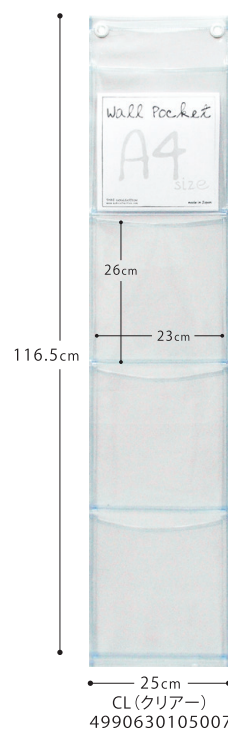

どんなシーンでも合わせやすいクリアーシリーズ

W-107
マチ付・ポストカード(6P) ¥1,300 (税抜価格)

SIZE W30×H57.5cm(ポケットマチ3cm)
材質 PVC(塩ビ)・プラスチックハトメ
lot 1c/3pcs
パッケージ POP付き

W-108
マチ付・マガジン(3P) ¥1,300 (税抜価格)

SIZE W30×H57.5cm(ポケットマチ3cm)
材質 PVC(塩ビ)・プラスチックハトメ
lot 1c/3pcs
パッケージ POP付き

W-103
マチ付(6P) ¥1,000 (税抜価格)

SIZE W12×H74cm(ポケットマチ2cm)
材質 PVC(塩ビ)・プラスチックハトメ
lot 1c/3pcs
パッケージ POP付き

W-106
マチ付・CD(5P) ¥1,500 (税抜価格)

SIZE W20×H85cm(ポケットマチ3cm)
材質 PVC(塩ビ)・プラスチックハトメ
lot 1c/3pcs
パッケージ 帯留め・POP付き(W20×H39cm)

W-105
マチ付・A4(4P) ¥1,800 (税抜価格)

SIZE W25×H116.5cm(ポケットマチ3cm)
材質 PVC(塩ビ)・プラスチックハトメ
lot 1c/3pcs
パッケージ 帯留め・POP付き(W25×H35cm)