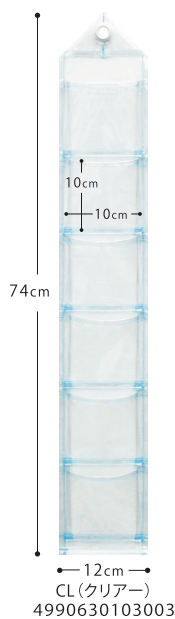

どんなシーンでも合わせやすいクリアーシリーズ

W-107
マチ付・ポストカード(6P) ¥1,300 (税抜価格)

SIZE W30×H57.5cm(ポケットマチ3cm)
材質 PVC(塩ビ)・プラスチックハトメ
lot 1c/3pcs
パッケージ POP付き

W-108
マチ付・マガジン(3P) ¥1,300 (税抜価格)

SIZE W30×H57.5cm(ポケットマチ3cm)
材質 PVC(塩ビ)・プラスチックハトメ
lot 1c/3pcs
パッケージ POP付き

W-103
マチ付(6P) ¥1,000 (税抜価格)

SIZE W12×H74cm(ポケットマチ2cm)
材質 PVC(塩ビ)・プラスチックハトメ
lot 1c/3pcs
パッケージ POP付き

W-106
マチ付・CD(5P) ¥1,500 (税抜価格)

SIZE W20×H85cm(ポケットマチ3cm)
材質 PVC(塩ビ)・プラスチックハトメ
lot 1c/3pcs
パッケージ 帯留め・POP付き(W20×H39cm)

W-105
マチ付・A4(4P) ¥1,800 (税抜価格)

SIZE W25×H116.5cm(ポケットマチ3cm)
材質 PVC(塩ビ)・プラスチックハトメ
lot 1c/3pcs
パッケージ 帯留め・POP付き(W25×H35cm)