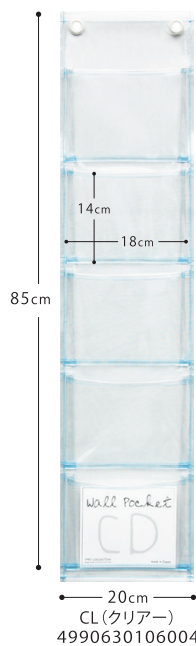

どんなシーンでも合わせやすいクリアーシリーズ

W-107
マチ付・ポストカード(6P) ¥1,300 (税抜価格)

SIZE W30×H57.5cm(ポケットマチ3cm)
材質 PVC(塩ビ)・プラスチックハトメ
lot 1c/3pcs
パッケージ POP付き

W-108
マチ付・マガジン(3P) ¥1,300 (税抜価格)

SIZE W30×H57.5cm(ポケットマチ3cm)
材質 PVC(塩ビ)・プラスチックハトメ
lot 1c/3pcs
パッケージ POP付き

W-103
マチ付(6P) ¥1,000 (税抜価格)

SIZE W12×H74cm(ポケットマチ2cm)
材質 PVC(塩ビ)・プラスチックハトメ
lot 1c/3pcs
パッケージ POP付き

W-106
マチ付・CD(5P) ¥1,500 (税抜価格)

SIZE W20×H85cm(ポケットマチ3cm)
材質 PVC(塩ビ)・プラスチックハトメ
lot 1c/3pcs
パッケージ 帯留め・POP付き(W20×H39cm)

W-105
マチ付・A4(4P) ¥1,800 (税抜価格)

SIZE W25×H116.5cm(ポケットマチ3cm)
材質 PVC(塩ビ)・プラスチックハトメ
lot 1c/3pcs
パッケージ 帯留め・POP付き(W25×H35cm)