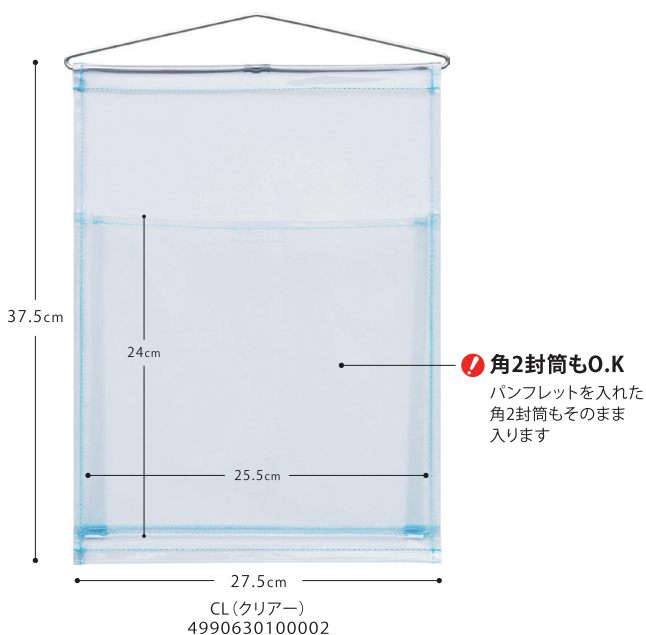

店舗のレジ周り・壁面も有効活用できる壁掛け収納

W-478

パンフレットポケット(1P) ¥600 (税抜価格)

SIZE W14 × H29cm (ポケット底マチ3cm)
材質 PVC(塩ビ)・プラスチックハトメ・硬質塩ビ板
lot 1c / 3 pcs
パッケージ POP付き

送り状・伝票
ポケットとしても
使えます

3つ折り
パンフレット
約50枚収納
(耐荷重500g)

W-100

マチ付・マガジン(1P) ¥800 (税抜価格)

SIZE W27.5 × H37.5cm (ポケットマチ3cm)
材質 PVC(塩ビ)・アルミハンガー
lot 1c / 3 pcs
パッケージ POP付き

A4サイズ
コピー用紙
約200枚収納
(耐荷重700g)