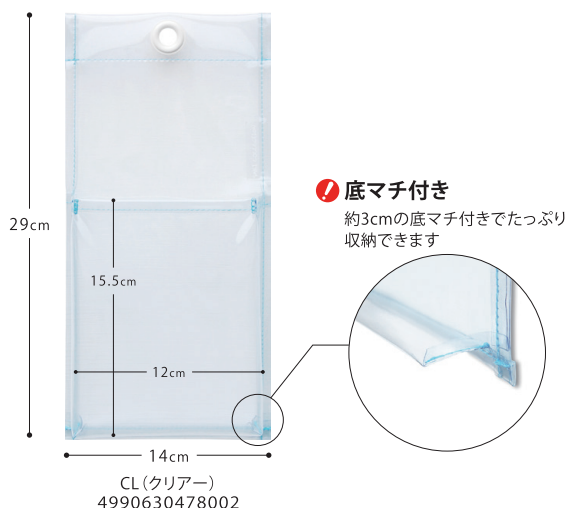

店舗のレジ周り・壁面も有効活用できる壁掛け収納

W-478

パンフレットポケット(1P) ¥600 (税抜価格)

SIZE W14 × H29cm (ポケット底マチ3cm)
材質 PVC(塩ビ)・プラスチックハトメ・硬質塩ビ板
lot 1c / 3 pcs
パッケージ POP付き

送り状・伝票
ポケットとしても
使えます

3つ折り
パンフレット
約50枚収納
(耐荷重500g)

W-100

マチ付・マガジン(1P) ¥800 (税抜価格)

SIZE W27.5 × H37.5cm (ポケットマチ3cm)
材質 PVC(塩ビ)・アルミハンガー
lot 1c / 3 pcs
パッケージ POP付き

A4サイズ
コピー用紙
約200枚収納
(耐荷重700g)