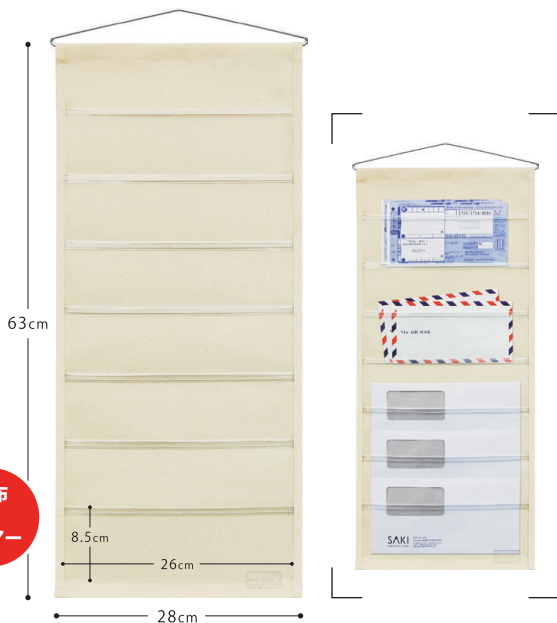

「封筒・伝票・書類」は仕分けできる 壁掛け収納が使いやすい!

~~W-438~~
~~封筒・伝票ポケット(7P)~~ ~~¥1,500~~ (税抜価格)
~~CL(クリアー)~~
~~4990630438006~~

SIZE W28×H63cm(ポケットマチなし)
材質 PVC(塩ビ)・アルミハンガー
lot 1c/3pcs
パッケージ POP付き(W29×H25cm) **耐荷重 1kg**

W-435
A4(7P) **¥2,300** (税抜価格)
4990630435197

SIZE W28×H104cm(ポケットマチなし)
材質 11号帆布(綿100%)・PVC(塩ビ)・アルミハンガー
lot 1c/3pcs
パッケージ POP付き(W29×H38cm) **耐荷重 1kg(A4コピー用紙約250枚収納)**

W-434
封筒・伝票ポケット(7P) **¥1,600** (税抜価格)
4990630434190

SIZE W28×H63cm(ポケットマチなし)
材質 11号帆布(綿100%)・PVC(塩ビ)・アルミハンガー
lot 1c/3pcs
パッケージ POP付き(W29×H25cm) **耐荷重 1kg**