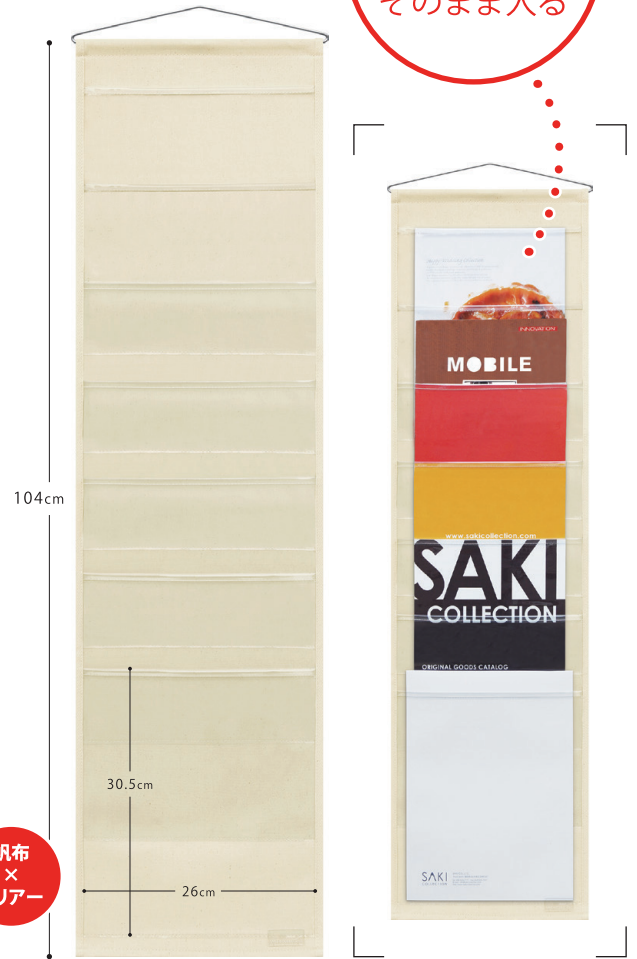

「封筒・伝票・書類」は仕分けできる 壁掛け収納が使いやすい!

~~W-438~~
~~封筒・伝票ポケット(7P)~~ ~~¥1,500~~ (税抜価格)
~~CL(クリアー)~~
~~4990630438006~~

SIZE W28×H63cm(ポケットマチなし)
材質 PVC(塩ビ)・アルミハンガー
lot 1c/3pcs
パッケージ POP付き(W29×H25cm) **耐荷重 1kg**

W-435
A4(7P) **¥2,300** (税抜価格)
4990630435197

SIZE W28×H104cm(ポケットマチなし)
材質 11号帆布(綿100%)・PVC(塩ビ)・アルミハンガー
lot 1c/3pcs
パッケージ POP付き(W29×H38cm) **耐荷重 1kg(A4コピー用紙約250枚収納)**

W-434
封筒・伝票ポケット(7P) **¥1,600** (税抜価格)
4990630434190

SIZE W28×H63cm(ポケットマチなし)
材質 11号帆布(綿100%)・PVC(塩ビ)・アルミハンガー
lot 1c/3pcs
パッケージ POP付き(W29×H25cm) **耐荷重 1kg**