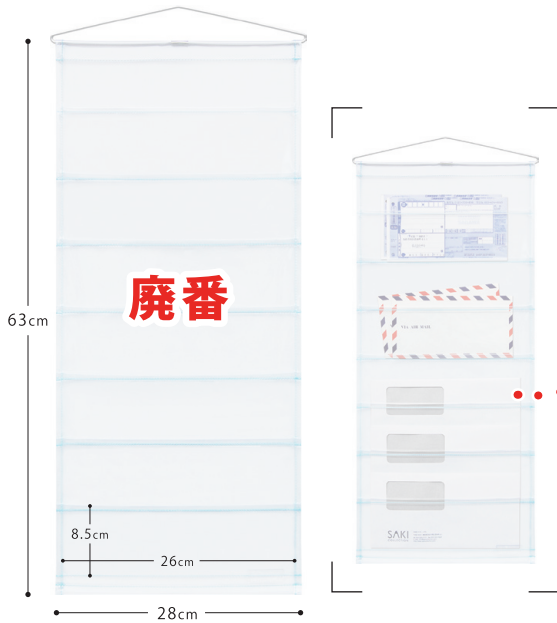

「封筒・伝票・書類」は仕分けできる 壁掛け収納が使いやすい!

~~W-438~~
~~封筒・伝票ポケット(7P)~~ ~~¥1,500~~ (税抜価格)
~~CL(クリアー)~~
~~4990630438006~~

SIZE W28×H63cm(ポケットマチなし)
材質 PVC(塩ビ)・アルミハンガー
lot 1c/3pcs
パッケージ POP付き(W29×H25cm) **耐荷重 1kg**

W-435
A4(7P) **¥2,300** (税抜価格)
4990630435197

SIZE W28×H104cm(ポケットマチなし)
材質 11号帆布(綿100%)・PVC(塩ビ)・アルミハンガー
lot 1c/3pcs
パッケージ POP付き(W29×H38cm) **耐荷重 1kg(A4コピー用紙約250枚収納)**

W-434
封筒・伝票ポケット(7P) **¥1,600** (税抜価格)
4990630434190

SIZE W28×H63cm(ポケットマチなし)
材質 11号帆布(綿100%)・PVC(塩ビ)・アルミハンガー
lot 1c/3pcs
パッケージ POP付き(W29×H25cm) **耐荷重 1kg**