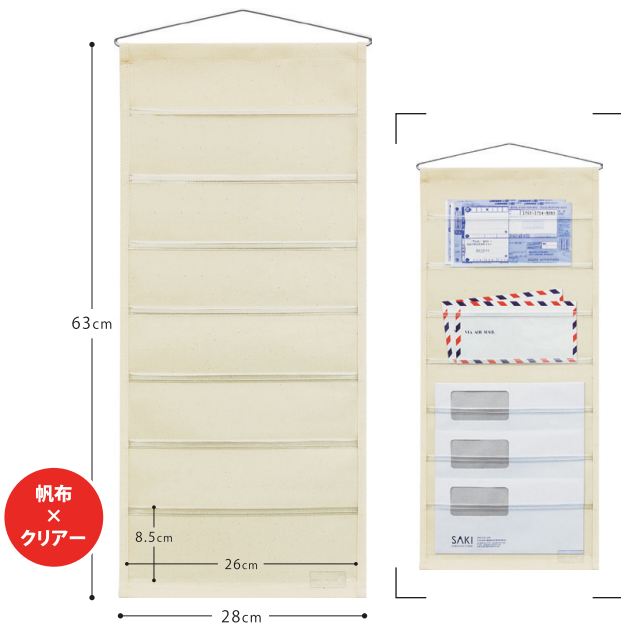

# 「封筒・伝票・書類」は仕分けできる 壁掛け収納が使いやすい!

**W-438**  
**封筒・伝票ポケット(7P)** ¥1,500 (税抜価格)

SIZE W28 × H63cm (ポケットマチなし)  
材質 PVC(塩ビ)・アルミハンガー  
lot 1c / 3pcs  
パッケージ POP付き (W29 × H25cm) **耐荷重 1kg**

**W-434**  
**封筒・伝票ポケット(7P)** ¥1,600 (税抜価格)

SIZE W28 × H63cm (ポケットマチなし)  
材質 11号帆布(綿100%)・PVC(塩ビ)・アルミハンガー  
lot 1c / 3pcs  
パッケージ POP付き (W29 × H25cm) **耐荷重 1kg**

**W-435**  
**A4(7P)** ¥2,300 (税抜価格)

SIZE W28 × H104cm (ポケットマチなし)  
材質 11号帆布(綿100%)・PVC(塩ビ)・アルミハンガー  
lot 1c / 3pcs  
パッケージ POP付き (W29 × H38cm) **耐荷重 1kg (A4コピー用紙約250枚収納)**