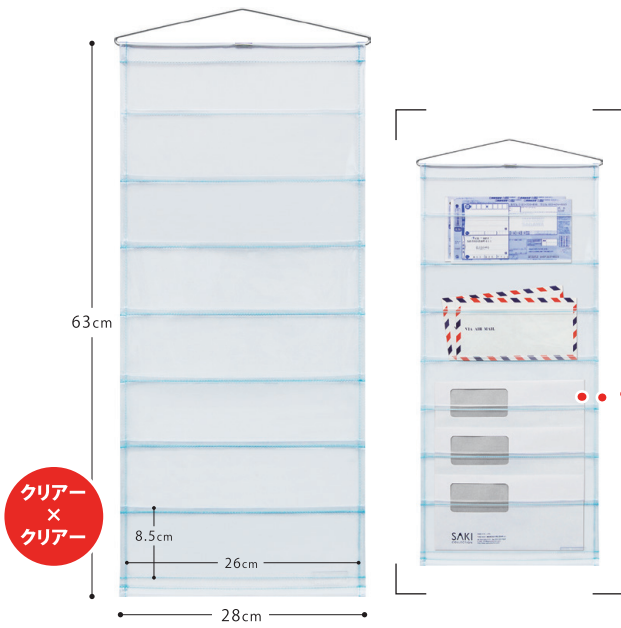

# 「封筒・伝票・書類」は仕分けできる 壁掛け収納が使いやすい!

**W-438**  
**封筒・伝票ポケット(7P)** ¥1,500 (税抜価格)

SIZE W28 × H63cm (ポケットマチなし)  
材質 PVC(塩ビ)・アルミハンガー  
lot 1c / 3pcs  
パッケージ POP付き (W29 × H25cm) **耐荷重 1kg**

**W-434**  
**封筒・伝票ポケット(7P)** ¥1,600 (税抜価格)

SIZE W28 × H63cm (ポケットマチなし)  
材質 11号帆布(綿100%)・PVC(塩ビ)・アルミハンガー  
lot 1c / 3pcs  
パッケージ POP付き (W29 × H25cm) **耐荷重 1kg**

**W-435**  
**A4(7P)** ¥2,300 (税抜価格)

SIZE W28 × H104cm (ポケットマチなし)  
材質 11号帆布(綿100%)・PVC(塩ビ)・アルミハンガー  
lot 1c / 3pcs  
パッケージ POP付き (W29 × H38cm) **耐荷重 1kg (A4コピー用紙約250枚収納)**