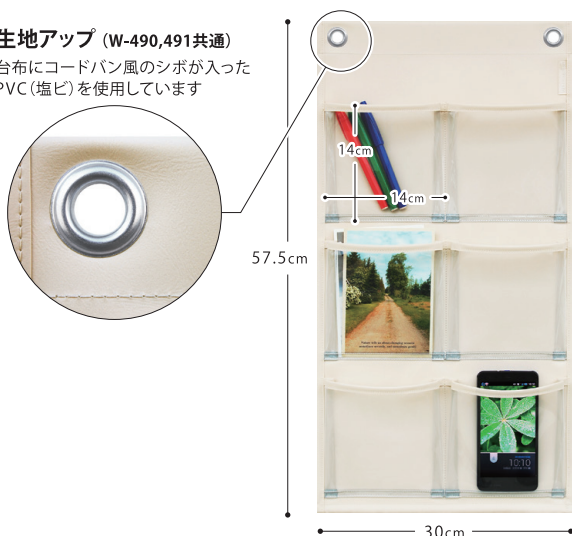

シンプルなデザインとレザー調の上品な質感が魅力

生地アップ (W-490,491共通)
 台布にコードバン風のシボが入った
 PVC(塩ビ)を使用しています

OW(オフホワイト)
 4990630490219

BR(ブラウン)
 4990630490097

BL(ブルー)
 4990630490066

W-490

マチ付・ポストカード(6P) ¥1,600 (税抜価格)

SIZE W30×H57.5cm(ポケットマチ3cm)
 材質 PVC(塩ビ)・低発泡ポリエチレン・アルミハトメ
 lot 1c/3pcs
 パッケージ POP付き

IDカードや
 文具などが
 入れやすい
 マチ付ポケット

OW(オフホワイト)
 4990630491216

BR(ブラウン)
 4990630491094

BL(ブルー)
 4990630491063

W-491

マチ付(12P) ¥2,000 (税抜価格)

SIZE W28×H85cm(ポケットマチ2cm)
 材質 PVC(塩ビ)・低発泡ポリエチレン・アルミハトメ
 lot 1c/3pcs
 パッケージ フック付きOPP袋入り(W30×H33cm)