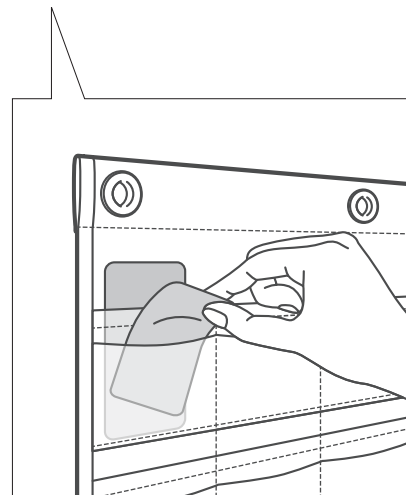

# 色々なシーンで多目的に使える ポケットの上にポケットが付いた **Wポケット 35P**

鍵の保管に

クローク札用に

## Wポケット仕様

入れる物の名前や番号を一緒に入れられるので  
保管・管理用の壁面収納に最適