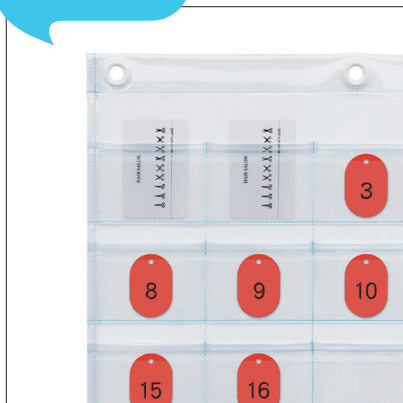

# 色々なシーンで多目的に使える ポケットの上にポケットが付いた **Wポケット 35P**

鍵の保管に

クローク札用に

## Wポケット仕様

入れる物の名前や番号を一緒に入れられるので  
保管・管理用の壁面収納に最適

## ホワイトのプラハトメ

穴径約12mmのプラハトメ  
が4個付いています