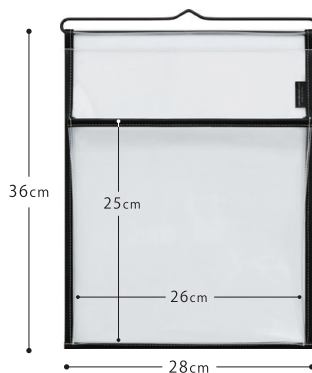

お店のチラシや封筒・書類をまとめて収納できる A4サイズポケットの壁掛け収納

透明ビニールの
縁に合皮のテープを
あしらっています

出し入れしやすいマチ付きポケット
入口に芯が入っているのでたくさん
入れてもポケットの形が崩れにくい

W-110 マチ付・A4 (1P) ¥1,200 (税抜価格)

SIZE W28×H36cm(ポケットマチ2.5cm)
材質 PVC(塩ビ)・合皮(PVC/ポリエステル)
スチール(表面黒塗装)
lot 1c/3pcs
パッケージ POP付き

耐荷重 1kg

BK(ブラック)
4990630110018

GR(グレー)
4990630110032

W-111 マチ付・A4 (2P) ¥1,800 (税抜価格)

SIZE W28×H68cm(ポケットマチ2.5cm)
材質 PVC(塩ビ)・合皮(PVC/ポリエステル)
スチール(表面黒塗装)
lot 1c/3pcs
パッケージ POP付き

耐荷重 1kg

2ポケット
タイプは分類して
収納できる

BK(ブラック)
4990630111015