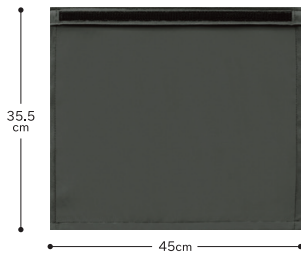

サイドワゴン用 フタ

S サイズ用 [取付け対応商品]
R-331 / R-333

BK (ブラック)
4990630390014

BR (ブラウン)
4990630390090

取付け方はマジックテープ
で着脱簡単 (全サイズ共通)

すそにウエイト入り
(全サイズ共通)

R-390

サイドワゴン用フタ・Sサイズ ￥800 (税抜価格)

SIZE W 3 8 × H 4 2. 5 cm
材質 ナイロン・ウエイト (鉛/ポリエステル)
パッケージ PP袋入り (W 2 0 × H 3 9 cm)

M サイズ用 [取付け対応商品]
R-350 / R-351

BK (ブラック)
4990630391011

BR (ブラウン)
4990630391097

R-391

サイドワゴン用フタ・Mサイズ ￥800 (税抜価格)

SIZE W 4 5 × H 3 5. 5 cm
材質 ナイロン・ウエイト (鉛/ポリエステル)
パッケージ PP袋入り (W 2 0 × H 4 6 cm)

L サイズ用 [取付け対応商品]
R-330 / R-332 / R-336

BK (ブラック)
4990630392018

BR (ブラウン)
4990630392094

R-392

サイドワゴン用フタ・Lサイズ ￥800 (税抜価格)

SIZE W 4 5 × H 4 3. 5 cm
材質 ナイロン・ウエイト (鉛/ポリエステル)
パッケージ PP袋入り (W 2 0 × H 4 6 cm)