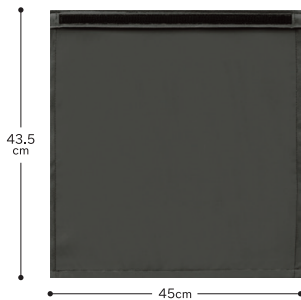

サイドワゴン用 フタ

S サイズ用 [取付け対応商品]
R-331 / R-333

BK (ブラック)
4990630390014

BR (ブラウン)
4990630390090

取付け方はマジックテープ
で着脱簡単 (全サイズ共通)

すそにウエイト入り
(全サイズ共通)

R-390

サイドワゴン用フタ・Sサイズ ￥800 (税抜価格)

SIZE W 3 8 × H 4 2. 5 cm
材質 ナイロン・ウエイト (鉛/ポリエステル)
パッケージ PP袋入り (W 2 0 × H 3 9 cm)

M サイズ用 [取付け対応商品]
R-350 / R-351

BK (ブラック)
4990630391011

BR (ブラウン)
4990630391097

R-391

サイドワゴン用フタ・Mサイズ ￥800 (税抜価格)

SIZE W 4 5 × H 3 5. 5 cm
材質 ナイロン・ウエイト (鉛/ポリエステル)
パッケージ PP袋入り (W 2 0 × H 4 6 cm)

L サイズ用 [取付け対応商品]
R-330 / R-332 / R-336

BK (ブラック)
4990630392018

BR (ブラウン)
4990630392094

R-392

サイドワゴン用フタ・Lサイズ ￥800 (税抜価格)

SIZE W 4 5 × H 4 3. 5 cm
材質 ナイロン・ウエイト (鉛/ポリエステル)
パッケージ PP袋入り (W 2 0 × H 4 6 cm)