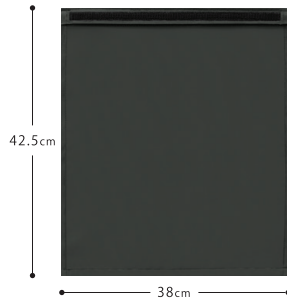

サイドワゴン用 フタ

**S** サイズ用 〔取付け対応商品〕  
R-331 / R-333

BK (ブラック)  
4990630390014

BR (ブラウン)  
4990630390090

取付け方はマジックテープ  
で着脱簡単 (全サイズ共通)

すそにウエイト入り  
(全サイズ共通)

**R-390**

サイドワゴン用フタ・Sサイズ **¥800** (税抜価格)

SIZE W38×H42.5cm  
材質 ナイロン・ウエイト(鉛/ポリエステル)  
パッケージ PP袋入り(W20×H3.9cm)

〔image photo R-331/BR〕

**M** サイズ用 〔取付け対応商品〕  
R-350 / R-351

BK (ブラック)  
4990630391011

BR (ブラウン)  
4990630391097

**R-391**

サイドワゴン用フタ・Mサイズ **¥800** (税抜価格)

SIZE W44×H35.5cm  
材質 ナイロン・ウエイト(鉛/ポリエステル)  
パッケージ PP袋入り(W20×H4.5cm)

〔image photo R-351/BR〕

**L** サイズ用 〔取付け対応商品〕  
R-330 / R-332 / R-336

BK (ブラック)  
4990630392018

BR (ブラウン)  
4990630392094

**R-392**

サイドワゴン用フタ・Lサイズ **¥800** (税抜価格)

SIZE W44×H43.5cm  
材質 ナイロン・ウエイト(鉛/ポリエステル)  
パッケージ PP袋入り(W20×H4.5cm)

〔image photo R-330/BR〕