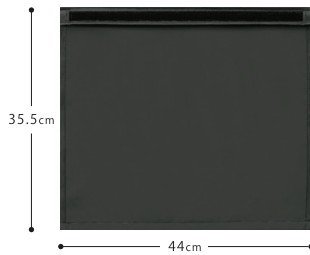

サイドワゴン用 フタ

**S** サイズ用 〔取付け対応商品〕  
R-331 / R-333

BK (ブラック)  
4990630390014

BR (ブラウン)  
4990630390090

取付け方はマジックテープ  
で着脱簡単 (全サイズ共通)

すそにウエイト入り  
(全サイズ共通)

**R-390**

サイドワゴン用フタ・Sサイズ **¥800** (税抜価格)

SIZE W38×H42.5cm  
材質 ナイロン・ウエイト(鉛/ポリエステル)  
パッケージ PP袋入り(W20×H3.9cm)

〔image photo R-331/BR〕

**M** サイズ用 〔取付け対応商品〕  
R-350 / R-351

BK (ブラック)  
4990630391011

BR (ブラウン)  
4990630391097

**R-391**

サイドワゴン用フタ・Mサイズ **¥800** (税抜価格)

SIZE W44×H35.5cm  
材質 ナイロン・ウエイト(鉛/ポリエステル)  
パッケージ PP袋入り(W20×H4.5cm)

〔image photo R-351/BR〕

**L** サイズ用 〔取付け対応商品〕  
R-330 / R-332 / R-336

BK (ブラック)  
4990630392018

BR (ブラウン)  
4990630392094

**R-392**

サイドワゴン用フタ・Lサイズ **¥800** (税抜価格)

SIZE W44×H43.5cm  
材質 ナイロン・ウエイト(鉛/ポリエステル)  
パッケージ PP袋入り(W20×H4.5cm)

〔image photo R-330/BR〕