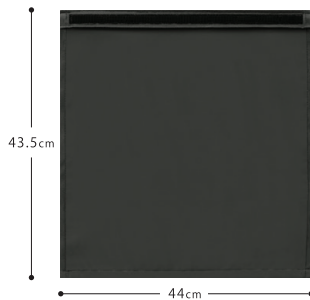

サイドワゴン用 フタ

**S** サイズ用 〔取付け対応商品〕  
R-331 / R-333

BK (ブラック)  
4990630390014

BR (ブラウン)  
4990630390090

取付け方はマジックテープ  
で着脱簡単 (全サイズ共通)

すそにウエイト入り  
(全サイズ共通)

**R-390**

サイドワゴン用フタ・Sサイズ **¥800** (税抜価格)

SIZE W38×H42.5cm  
材質 ナイロン・ウエイト(鉛/ポリエステル)  
パッケージ PP袋入り(W20×H3.9cm)

〔image photo R-331/BR〕

**M** サイズ用 〔取付け対応商品〕  
R-350 / R-351

BK (ブラック)  
4990630391011

BR (ブラウン)  
4990630391097

**R-391**

サイドワゴン用フタ・Mサイズ **¥800** (税抜価格)

SIZE W44×H35.5cm  
材質 ナイロン・ウエイト(鉛/ポリエステル)  
パッケージ PP袋入り(W20×H4.5cm)

〔image photo R-351/BR〕

**L** サイズ用 〔取付け対応商品〕  
R-330 / R-332 / R-336

BK (ブラック)  
4990630392018

BR (ブラウン)  
4990630392094

**R-392**

サイドワゴン用フタ・Lサイズ **¥800** (税抜価格)

SIZE W44×H43.5cm  
材質 ナイロン・ウエイト(鉛/ポリエステル)  
パッケージ PP袋入り(W20×H4.5cm)

〔image photo R-330/BR〕