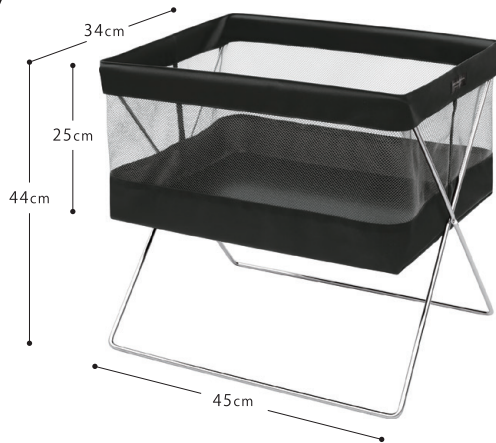

# Lサイズの幅広タイプでビジネスバッグやリュックがラクラク入る『Lワイド』が新登場!

間口が広くて荷物の出し入れもしやすい

〔リュックを入れた状態〕

NEW

R-337

BK (ブラック)  
4990630337019

BR (ブラウン)  
4990630337095

フレームの線径も強度がある太いものを使用したLワイド

Lワイド

**R-337**  
サイドワゴン・メッシュ **¥6,200** (税抜価格)

SIZE よこ45×高さ44(本体25)×奥行34cm  
材質 ナイロン・スチール(クロームメッキ)・低発泡ポリエチレン  
パッケージ P.E袋(W47×H67×厚み4cm)

意匠登録済

SAKI CO.,LTD.

URL/http://www.sakicollection.com TEL/053-525-7771 FAX/053-525-7007 E-mail/info@sakicollection.com